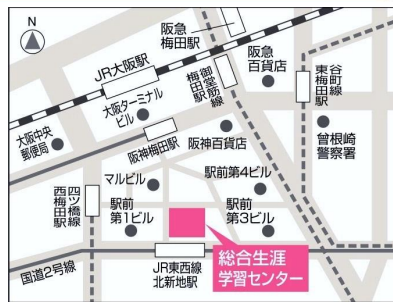

発行日2016. 8. 31

生活クラブ連合会
TEL:03-5291-6700
FAX:03-5285-1839

★夢都里路くらぶフェア（秋企画説明会）開催します！

●夢都里路くらぶフェア（東京）

日時：2016年9月3日（土）
13時～16時

場所：「快・決いい会議室」
（都営大江戸線、東京メトロ副都心線 東新宿駅 A1出口より左へ徒歩1分）
「3年かけて収穫する感動を共に！」
（グリーンリーフ（株）中村千紘さん）

- ◆生産者ブースごとに企画の説明
- ◆就農相談コーナー
- ◆遊佐町移住・定住相談

●夢都里路くらぶフェア（大阪）

日時：2016年9月10日（土）
13時半～15時半

場所：「大阪市立生涯学習センター」第8研修室
（大阪市北区梅田1-2-2 大阪駅前第2ビル5階）

- ◆生産者ブースごとに企画の説明

新規企画！先行受付中

●「こんにやく芋の収穫・1日（グリーンリーフ（株）；群馬県昭和村）」

本格的な収穫作業と一緒に汗をかきませんか～！

◆10月11日（火）

◆69歳まで

全国的にもわずかな有機栽培のこんにやく芋。収穫は、かがんで行う作業なのでなかなか大変で、人手は必要です。

◆集合、解散；JR上越線岩本駅

●「こんにやく芋の収穫・2日～5日（グリーンリーフ（株）；群馬県昭和村）」

◆10月11日（火）～10月15日（土）（途中までの参加可）（車で移動できる人のみ）

◆69歳まで

◆集合・解散は、グリーンリーフ事務所