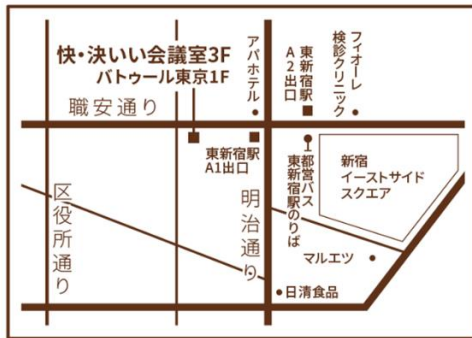

発行日2016. 8. 31

生活クラブ連合会
TEL:03-5291-6700
FAX:03-5285-1839

★夢都里路くらぶフェア（秋企画説明会）開催します！

●夢都里路くらぶフェア（東京）

日時：2016年9月3日（土）
13時～16時

場所：「快・決いい会議室」
（都営大江戸線、東京メトロ副都心線 東新宿駅 A1出口より左へ徒歩1分）
「3年かけて収穫する感動を共に！」
（グリーンリーフ（株）中村千紘さん）

- ◆生産者ブースごとに企画の説明
- ◆就農相談コーナー
- ◆遊佐町移住・定住相談

●夢都里路くらぶフェア（大阪）

日時：2016年9月10日（土）
13時半～15時半

場所：「大阪市立生涯学習センター」第8研修室
（大阪市北区梅田1-2-2 大阪駅前第2ビル5階）

- ◆生産者ブースごとに企画の説明

新規企画！先行受付中

●「こんにやく芋の収穫・1日（グリーンリーフ（株）；群馬県昭和村）」

本格的な収穫作業と一緒に汗をかきませんか～！

◆10月11日（火）

◆69歳まで

全国的にもわずかな有機栽培のこんにやく芋。収穫は、かがんで行う作業なのでなかなか大変で、人手は必要です。

◆集合、解散；JR上越線岩本駅

●「こんにやく芋の収穫・2日～5日（グリーンリーフ（株）；群馬県昭和村）」

◆10月11日（火）～10月15日（土）（途中までの参加可）（車で移動できる人のみ）

◆69歳まで

◆集合・解散は、グリーンリーフ事務所